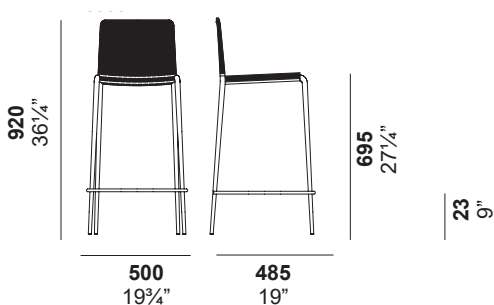

## Technical information

Dimensions  
55 x 55 x 98 cm  
21 1/4 x 21 1/4 x 38 1/2 inches

Type Carton

All measurements in  
**millimetres and inches.**

Net weight 8 kg/ 18 lb  
Gross weight 10 kg/ 22 lb

Volume 0.296 m<sup>3</sup>

## Gazzella sgabello counter

Cod.10.0302  
Design Tom Kelley  
Anno di produzione 2015

Sgabello con struttura metallica con gambe conifcate diametro 22mm. Sedile e schienale rivestiti. Fondo in lamiera rivestito in tessuto tecnico nero.

### Info tecniche

Dimensioni  
55 x 55 x 98 cm  
21 1/4 x 21 1/4 x 38 1/2 inches

Tipo Cartone

Tutte le misure sono in  
**millimetri o inches.**

Peso netto 8 kg/ 18 lb  
Peso lordo 10 kg/ 22 lb

Volume 0.296 m<sup>3</sup>