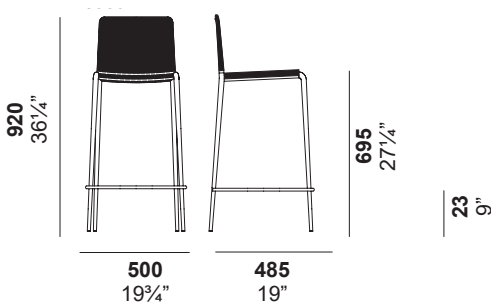

## Gazzella Counter stool

Cod. 10.0302  
Design Tom Kelley  
Production year 2015

Stool with conical shaped legs. Seat and back covered in different materials. Metal seat pan covered with black technical fabric.

## Technical information

Dimensions  
55 x 55 x 98 cm  
21 1/4 x 21 1/4 x 38 1/2 inches

Type Carton

All measurements in  
**millimetres and inches.**

Net weight 8 kg/ 18 lb  
Gross weight 10 kg/ 22 lb

Volume 0.296 m<sup>3</sup>

## Gazzella sgabello counter

Cod.10.0302  
Design Tom Kelley  
Anno di produzione 2015

Sgabello con struttura metallica con gambe conifcate diametro 22mm. Sedile e schienale rivestiti. Fondo in lamiera rivestito in tessuto tecnico nero.

### Info tecniche

Dimensioni  
55 x 55 x 98 cm  
21 1/4 x 21 1/4 x 38 1/2 inches

Tipo Cartone

Tutte le misure sono in  
**millimetri o inches.**

Peso netto 8 kg/ 18 lb  
Peso lordo 10 kg/ 22 lb

Volume 0.296 m<sup>3</sup>