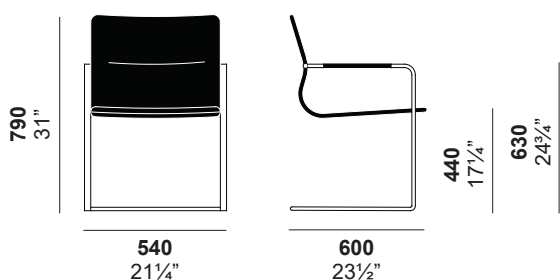

Technical information

All measurements in millimetres and inches

Lybra scocca bassa con braccioli

Cod.10.0172
Design RedCreative
Anno di produzione 2006

Sedia con braccioli con struttura in tubolare d'acciaio a sezione tonda, schiumato in poliuretano espanso rivestito in cuoio.

Per verificare i colori disponibili consultare la scheda finiture.

Info tecniche

Dimensioni
68 x 70 x 111 cm
26 3/4 x 27 1/2 x 43 3/4 inches

Tipo Cartone

Peso netto 16 kg/ 35.2 lb
Peso lordo 18 kg/ 39.6 lb

Volume 0.528 m³

Le misure riportate sono in
millimetri e inches.