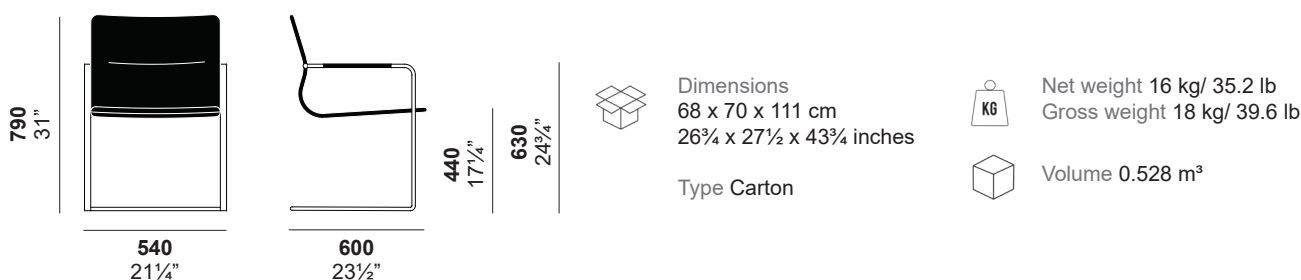

Lybra low back with arms

Cod.10.0172
Design RedCreative
Production year 2006

Armchair with armrests with steel frame, expanded polyurethane padding, covered with leather.

Structure material
CR Bright Chrome
BI Glossy white
BO Matt white
BR Bronze painted
GF Graphite painted
NO Matt black
NS Semi-bright black
PG Pearl grey
CH Champagne
OR Gold painted

Technical information

All measurements in millimetres and inches

Lybra scocca bassa con braccioli

Cod.10.0172
Design RedCreative
Anno di produzione 2006

Sedia con braccioli con struttura in tubolare d'acciaio a sezione tonda, schiumato in poliuretano espanso rivestito in cuoio.

Per verificare i colori disponibili consultare la scheda finiture.

Info tecniche

Dimensioni
68 x 70 x 111 cm
26 3/4 x 27 1/2 x 43 3/4 inches

Tipo Cartone

Peso netto 16 kg/ 35.2 lb
Peso lordo 18 kg/ 39.6 lb

Volume 0.528 m³

Le misure riportate sono in
millimetri e inches.