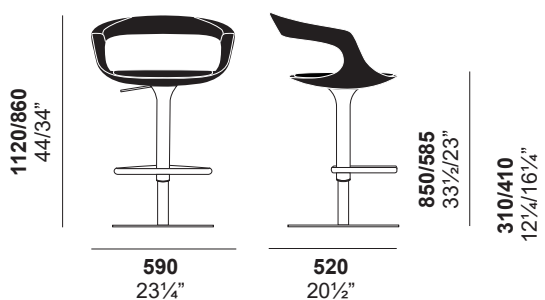

To check the available colors, consult the finishing catalogue.

Technical information

Dimensions
65 x 58 x 90 cm
25 1/2 x 23 x 35 1/2 inches

Type Carton

Net weight 24 kg/ 53 lb
Gross weight 26 kg/ 57 lb

Volume 0.339 m³

Frenchkiss sgabello girevole scocca bassa

Cod. 10.0408
Design Stefano Bigi
Anno di produzione 2016

Sgabello girevole senza regolazione dell'altezza con base semi-ovale e schienale basso in metallo, schiumato in poliuretano espanso e rivestito in differenti materiali. Cuscino sottile integrato.

Info tecniche

Dimensioni
65 x 58 x 90 cm
25 1/2 x 23 x 35 1/2 inches

Tipo Cartone

Peso netto 24 kg/ 53 lb
Peso lordo 26 kg/ 57 lb

Volume 0.339 m³

Le misure riportate sono in
millimetri e inches.

Design

Stefano Bigi