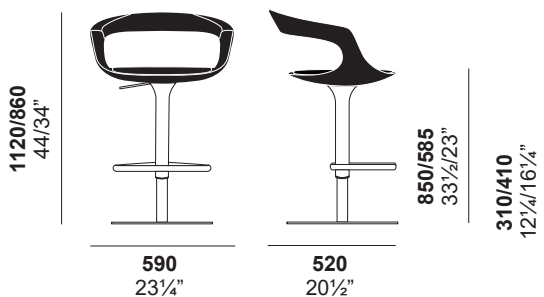

Frenchkiss low back swivel stool

Cod. 10.0408
Design Stefano Bigi
Production year 2016

Swivel stool with adjustable height. Semi-oval plate and shell with low back in steel structure, expanded polyurethane foam and covered with different materials. Integrated thin seat cushion.

To check the available colors, consult the finishing catalogue.

Technical information

Dimensions
65 x 58 x 90 cm
25 1/2 x 23 x 35 1/2 inches

Type Carton

Net weight 24 kg/ 53 lb
Gross weight 26 kg/ 57 lb

Volume 0.339 m³

Frenchkiss sgabello girevole scocca bassa

Cod. 10.0408
Design Stefano Bigi
Anno di produzione 2016

Sgabello girevole senza regolazione dell'altezza con base semi-ovale e schienale basso in metallo, schiumato in poliuretano espanso e rivestito in differenti materiali. Cuscino sottile integrato.

Info tecniche

Dimensioni
65 x 58 x 90 cm
25 1/2 x 23 x 35 1/2 inches

Tipo Cartone

Peso netto 24 kg/ 53 lb
Peso lordo 26 kg/ 57 lb

Volume 0.339 m³

Le misure riportate sono in
millimetri e inches.

Design

Stefano Bigi