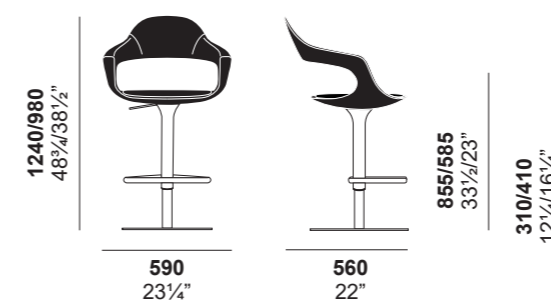

Info tecniche

Dimensioni
65 x 60 x 105 cm
25 1/2 x 23 x 41 1/2 inches

Tipo Cartone

Peso netto 25 kg/ 55 lb
Peso lordo 27 kg/ 59 lb

Volume 0.409 m³

Le misure riportate sono in
millimetri e inches.

Design

Stefano Bigi

Nato nel 1974, Stefano Bigi è cresciuto tra la Francia e l'Italia. Di questa doppia cultura ha coltivato il gusto dello chic e delle belle cose. Dopo aver studiato Arte in Francia, ha fatto esperienza e carriera nel campo del webdesign, inizialmente in una SSII francese, poi in modo autonomo. Però, durante quasi dieci anni, non ha mai smesso di disegnare divani, sedie e oggetti ed è solo a 31 anni che deciderà di realizzare questa sua passione: Il design di mobili e oggetti. Nel 2005 si trasferisce a Milano e fonda il suo studio: Helldesign di Stefano Bigi.