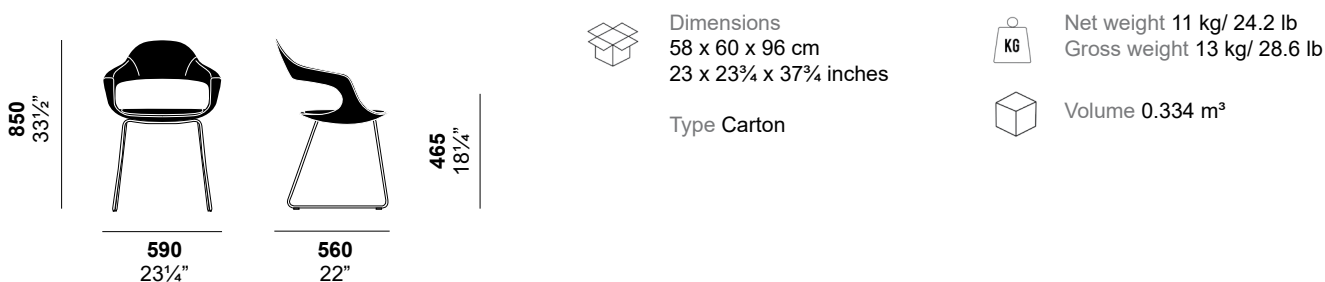

Technical information

All measurements in
millimetres and inches

Design
Stefano Bigi

Born in 1974, Stefano Bigi grew up between France and Italy. Out of this double culture, he has acquired a taste for the chic and the beautiful. After studying at Art School, he started a career in webdesign within a SSII before becoming self-employed. It was 10 years ago that he first began to sketch sofas, decorative objects, and his obsession: chairs. However, when he turned 31 he decided to live for his passion: to design furniture and decorative objects. Since 2005 he has established himself in Milan and founded his own company: Helldesign di Stefano Bigi.