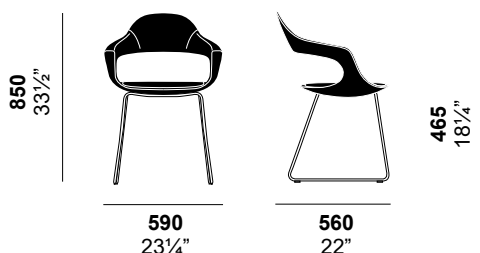

Frenchkiss scocca alta base slitta

Cod.10.0401
Design Stefano Bigi
Anno di produzione 2016

Sedia fissa con basamento a slitta e scocca con schienale alto in metallo, schiumato in poliuretano espanso e rivestita in differenti materiali. Cuscino sottile integrato.

Per verificare i colori disponibili consultare la scheda finiture.

Info tecniche

Dimensioni
58 x 60 x 96 cm
23 x 23 3/4 x 37 3/4 inches

Tipo Cartone

Peso netto 11 kg/ 24.2 lb
Peso lordo 13 kg/ 28.6 lb

Volume 0.334 m³