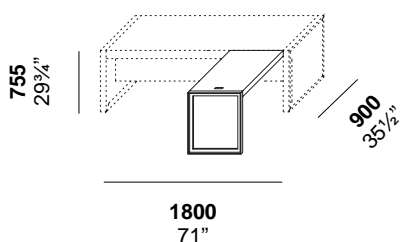

Dimension available

180 x 90 x 75.5 cm / 71 x 35½ x 29¾ inches

210 x 100 x 75.5 cm / 82¾ x 39½ x 29¾ inches

All measurements in
millimetres and inches

Design

Danilo Bianchi

His background is linear and traditional for people who aim to become an architect: he attended the Institute of Art in Cantu and he got his diploma. He started soon a collaboration with a design studio near where he lived. This working experience lasted ten years. In 1989, at the age of 31 years old, he opened his own studio. "I interpret my job as a continuous challenge. Whether with myself or with the company that places the order. The blank sheet is an enemy to pull down every time: in order to win a new idea or an original line, that draws an item in an elegant way, are always needed".

Finiture del top disponibili
CPF - Cuoio pieno fiore (30 colori)
CTT - Cuoio contract (15 colori)

Per verificare i colori disponibili consultare la
scheda finiture.

Info tecniche

Dimensioni disponibili
180 x 90 x 75.5 cm / 71 x 35½ x 29¾ inches
210 x 100 x 75.5 cm / 82¾ x 39½ x 29¾ inches

Le misure riportate sono in
millimetri e inches.

Design

Danilo Bianchi

Il cammino si snoda lungo un percorso assolutamente lineare: la frequenza all'Istituto di Arte di Cantù, il diploma e l'immediata collaborazione con uno Studio di architettura. Nel 1989, a 31 anni, arriva il momento di aprire il proprio Studio: "Considero il mio lavoro come una sfida continua. Sia con se stessi, sia con l'azienda che commissiona il lavoro. Il foglio bianco è ogni volta un nemico da abbattere: è necessario avere sempre un'idea nuova, una linea originale che riesca a tracciare il contorno di un oggetto elegante"..