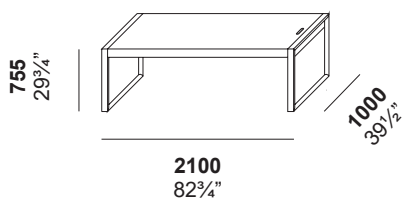

### Technical informations

Dimension available  
180 x 90 x 75.5 cm / 71 x 35½ x 29¾ inches  
210 x 100 x 75.5 cm / 82¾ x 39½ x 29¾ inches

All measurements in  
**millimetres and inches**

Design

Danilo Bianchi

## Strato Junior

Cod. 210.Y21P  
Design Danilo Bianchi & RedCreative  
Anno di produzione 2005

Scrivania con gambe in alluminio brill e piano in MDF rivestito in cuoio.

Finiture della struttura disponibili  
**AB** - Alluminio brill

### Info tecniche

Dimensioni disponibili  
180 x 90 x 75.5 cm / 71 x 35<sup>1</sup>/<sub>2</sub> x 29<sup>3</sup>/<sub>4</sub> inches  
210 x 100 x 75.5 cm / 82<sup>3</sup>/<sub>4</sub> x 39<sup>1</sup>/<sub>2</sub> x 29<sup>3</sup>/<sub>4</sub> inches