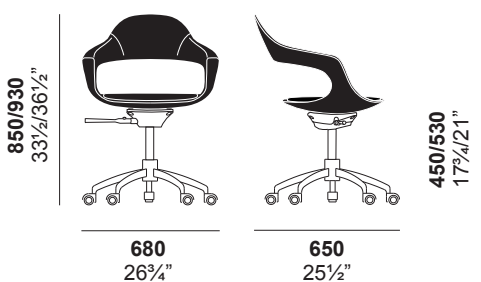

To check the available colors, consult the finishing catalogue.

Technical informations

Dimensions
75 x 70 x 90 cm
29½ x 27½ x 35½ inches

Type Carton

Net weight 15 kg/ 33 lb
Gross weight 17 kg/ 37 lb

Volume 0.475 m³

Related products

Low back 5 star
chair

High back trestle
base chair

Swivel high back
adjustable stool

Frenchkiss scocca alta base 5 razze

Cod.10.0417
Design Stefano Bigi
Anno di produzione 2016

Sedia girevole con basamento 5 razze e schienale alto in metallo, schiumato in poliuretano espanso e rivestita in differenti materiali. Cuscino sottile integrato.

Per verificare i colori disponibili consultare la scheda finiture.

Info tecniche

Dimensioni
75 x 70 x 90 cm
29 1/2 x 27 1/2 x 35 1/2 inches

Tipo Carton

Peso netto 15 kg/ 33 lb
Peso lordo 17 kg/ 37 lb

Volume 0.475 m³