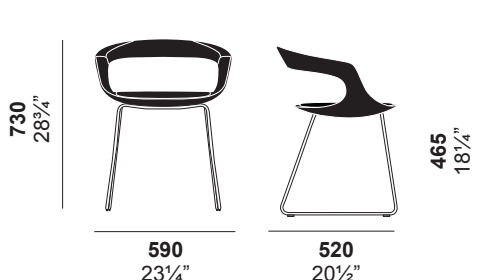

To check the available colors, consult the finishing catalogue.

Technical informations

Dimensions
55 x 50 x 78 cm
21³/₄ x 19³/₄ x 30³/₄ inches

Type Carton

Net weight 10 kg/ 22 lb
Gross weight 12 kg/ 26.4 lb

Related products

Chair low back
wooden legs

Chair high back
sled base

Chair low back
trestle base

Frenchkiss scocca bassa base slitta

Cod.10.0400
Design Stefano Bigi
Anno di produzione 2016

Sedia fissa con basamento a slitta e scocca con schienale basso in metallo, schiumato in poliuretano espanso e rivestita in differenti materiali. Cuscino sottile integrato.

Per verificare i colori disponibili consultare la scheda finiture.

Info tecniche

Dimensioni
55 x 50 x 78 cm
21 3/4 x 19 3/4 x 30 3/4 inches

Tipo Cartone

Peso netto 10 kg/ 22 lb
Peso lordo 12 kg/ 26.4 lb

Volume 0.215 m³