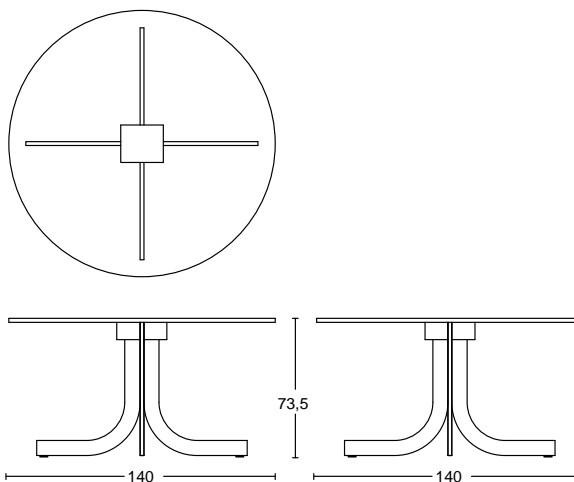

AMARANTA XL Cristallo Ø 140

Design: Cappelletti & Pozzoli

Anno di prod.: 2007

Cod. 40.0080

IT Piano in vetro trasparente.

EN Top in transparent glass

DE Platte aus transparentem Kristallglas

FR Plateau en verre transparent.

ES Sobre en cristal transparente.

PT Tampo em vidro transparente.