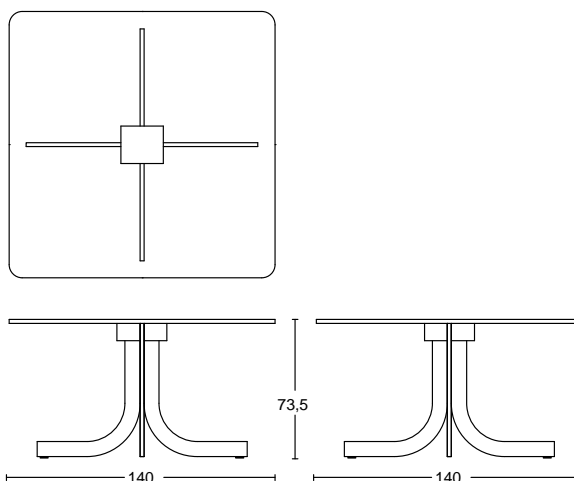

Estructura: CR, CS.

Acabado de la tapa: CPF, CTT, CTX, LAC, VET.

*\*Mirar ficha de los acabados.*

**PT**

Mesa com base em aço cromado disponível com acabamento em cromo brilhante lucido ou em cromo mate. Tampo em vidro transparente com espesura de 15 mm.

Estrutura: CR, CS.

Acabamento de tampo: CPF, CTT, CTX, LAC, VET.

*\*Por favor, analise o nosso esquema.*

---

**AMARANTA XL Cristallo 140 x 140**  
**AMARANTA XL Cristallo 130 x 130**

Design: Cappelletti & Pozzoli

Anno di prod.: 2007

Cod. 40.0080

*IT* Piano in vetro trasparente.

*EN* Top in transparent glass

*DE* Platte aus transparentem Kristallglas

*FR* Plateau en verre transparent.

*ES* Sobre en cristal transparente.

*PT* Tampo em vidro transparente.

**AMARANTA XL Cristallo Ø 140**

Design: Cappelletti & Pozzoli

Anno di prod.: 2007

Cod. 40.0080

*IT* Piano in vetro trasparente.

*EN* Top in transparent glass

*DE* Platte aus transparentem Kristallglas