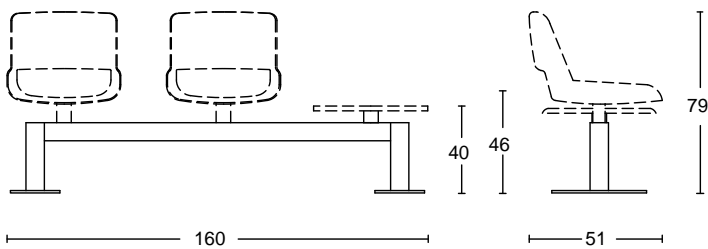

Structure: CR, CS.

Revêtue: CPF, CTT, CTX, LAC, LAC+CPF, LAC+CTT, LAC+CTX.

**Voir fiche des finitions.*

ES

Barra en acero cromado predispueta para el montaje de tres componentes (silla o mesita) mod. Amaranta. Mirar ficha de los acabados para silla Amaranta y mesita Amaranta.

Estructura: CR, CS.

Revestida: CPF, CTT, CTX, LAC, LAC+CPF, LAC+CTT, LAC+CTX.

**Mirar ficha de los acabados.*

PT

Barra em aço cromado pré-disposta para a montagem de três componentes (cadeira ou mesa) mod. Amaranta. Analise o nosso esquema.

Estrutura: CR, CS.

Revestido: CPF, CTT, CTX, LAC, LAC+CPF, LAC+CTT, LAC+CTX.

** Por favor, analise o nosso esquema.*

AMARANTA Waiting Area Barra

Design: Cappelletti & Pozzoli

Anno di prod.: 2005

Cod. 50.0001