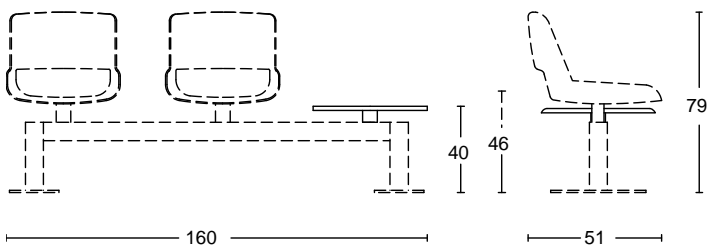

AMARANTA Waiting Area Piano tavolino

Design: Cappelletti & Pozzoli

Anno di prod.: 2005

Cod. 50.0003

Enrico Pellizzoni S.r.l.

via Como 49

22066 Mariano Comense (CO)

tel. +39 031746286

fax +39 031746256

www.enricopellizzoni.com

info@enricopellizzoni.com