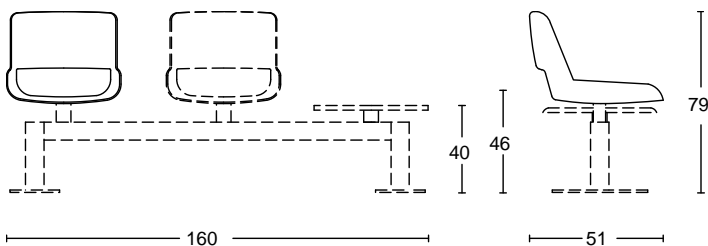

Estrutura: CR, CS.

Revestido: CPF, CTT, CTX, LAC, LAC+CPF, LAC+CTT, LAC+CTX.

** Por favor, analise o nosso esquema.*

AMARANTA Waiting Area Barra

Design: Cappelletti & Pozzoli

Anno di prod.: 2005

Cod. 50.0001