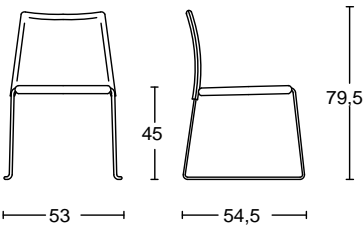

**PT**

Cadeira empilhável, com estrutura arredondada de aço cromado brilhante, com os assentos e as costas revestidos em pele.

Estrutura: CR, CS.

Revestido: CPF, CTT, CTX

*\*Por favor, analise o nosso esquema.*

**BIZZY**  
 Design: Franco Bizzozzero  
 Anno di prod.: 2005  
 Cod. 10.0160

**BIZZY con braccioli**  
 Design: Franco Bizzozzero  
 Anno di prod.: 2007  
 Cod. 10.0162

**BIZZY easy chair**  
 Design: Franco Bizzozzero  
 Anno di prod.: 2007  
 Cod. 10.0163