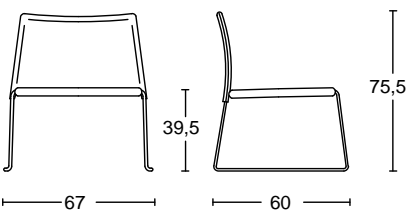

**PT**

Cadeira empilhável, com estrutura arredondada de aço cromado brilhante, com os assentos e as costas revestidos em pele.

Estrutura: CR, CS.

Revestido: CPF, CTT, CTX

*\*Por favor, analise o nosso esquema.*

**BIZZY**  
 Design: Franco Bizzozzero  
 Anno di prod.: 2005  
 Cod. 10.0160

**BIZZY con braccioli**  
 Design: Franco Bizzozzero  
 Anno di prod.: 2007  
 Cod. 10.0162

**BIZZY easy chair**  
 Design: Franco Bizzozzero  
 Anno di prod.: 2007  
 Cod. 10.0163