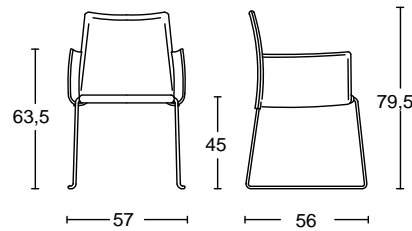

**PT**

Cadeira empilhável, com estrutura arredondada de aço cromado brilhante, com os assentos e as costas revestidos em pele.

Estrutura: CR, CS.

Revestido: CPF, CTT, CTX

*\*Por favor, analise o nosso esquema.*

**BIZZY**  
 Design: Franco Bizzozzero  
 Anno di prod.: 2005  
 Cod. 10.0160

**BIZZY con braccioli**  
 Design: Franco Bizzozzero  
 Anno di prod.: 2007  
 Cod. 10.0162

**BIZZY easy chair**  
 Design: Franco Bizzozzero  
 Anno di prod.: 2007  
 Cod. 10.0163