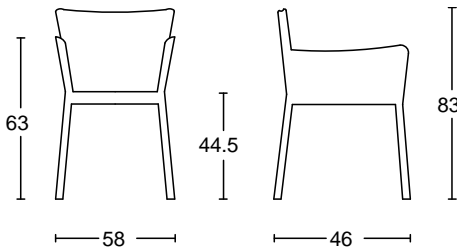

Estructura: TR.

Revestida: CPF, CTT, CTX, PPF.

**Mirar ficha de los acabados.*

PT

Cadeira com estrutura em aço totalmente revestido em pele.

Estrutura: TR.

Revestido: CPF, CTT, CTX, PPF.

**Por favor, analise o nosso esquema.*

PASQUALINA ARMCHAIR

PASQUALINA ARMCHAIR RELAX

PASQUALINA Poltrona

Design: Inside
 Anno di prod.: 1997
 Cod. 10.0090

PASQUALINA Poltrona Alta

Design: Inside
 Anno di prod.: 1998
 Cod. 10.0091

PASQUALINA Poltrona Relax