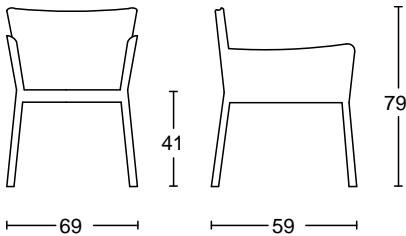

PASQUALINA ARMCHAIR

PASQUALINA ARMCHAIR RELAX

PASQUALINA Poltrona

Design: Inside
 Anno di prod.: 1997
 Cod. 10.0090

PASQUALINA Poltrona Alta

Design: Inside
 Anno di prod.: 1998
 Cod. 10.0091

PASQUALINA Poltrona Relax

Design: Inside
 Anno di prod.: 2004
 Cod. 10.0089

PASQUALINA Poltrona Longue

Design: Inside
 Anno di prod.: 2004
 Cod. 10.0088

PASQUALINA Poltrona Cuscino

Design: Inside
 Anno di prod.: 1998
 Cod. 60.0001