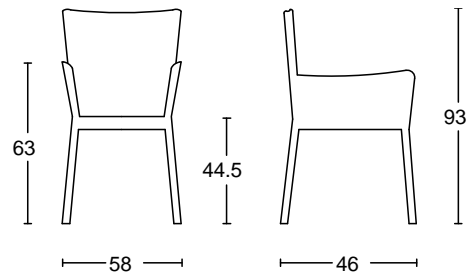

PASQUALINA ARMCHAIR

PASQUALINA ARMCHAIR RELAX

PASQUALINA Poltrona

Design: Inside
 Anno di prod.: 1997
 Cod. 10.0090

PASQUALINA Poltrona Alta

Design: Inside
 Anno di prod.: 1998
 Cod. 10.0091

PASQUALINA Poltrona Relax

Design: Inside
 Anno di prod.: 2004
 Cod. 10.0089

PASQUALINA Poltrona Longue

Design: Inside
 Anno di prod.: 2004
 Cod. 10.0088

PASQUALINA Poltrona Cuscino

Design: Inside
 Anno di prod.: 1998
 Cod. 60.0001