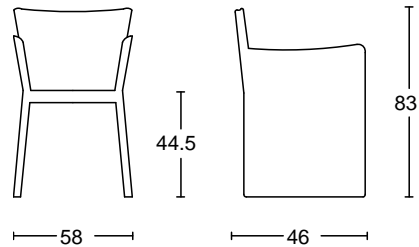

PASQUALINA ARMCHAIR

PASQUALINA ARMCHAIR RELAX

PASQUALINA Poltrona

Design: Inside
 Anno di prod.: 1997
 Cod. 10.0090

PASQUALINA Poltrona Alta

Design: Inside
 Anno di prod.: 1998
 Cod. 10.0091

PASQUALINA Poltrona Relax

Design: Inside
 Anno di prod.: 2004
 Cod. 10.0089

PASQUALINA Poltrona Longue

Design: Inside
 Anno di prod.: 2004
 Cod. 10.0088

PASQUALINA Poltrona Cuscino

Design: Inside
 Anno di prod.: 1998
 Cod. 60.0001