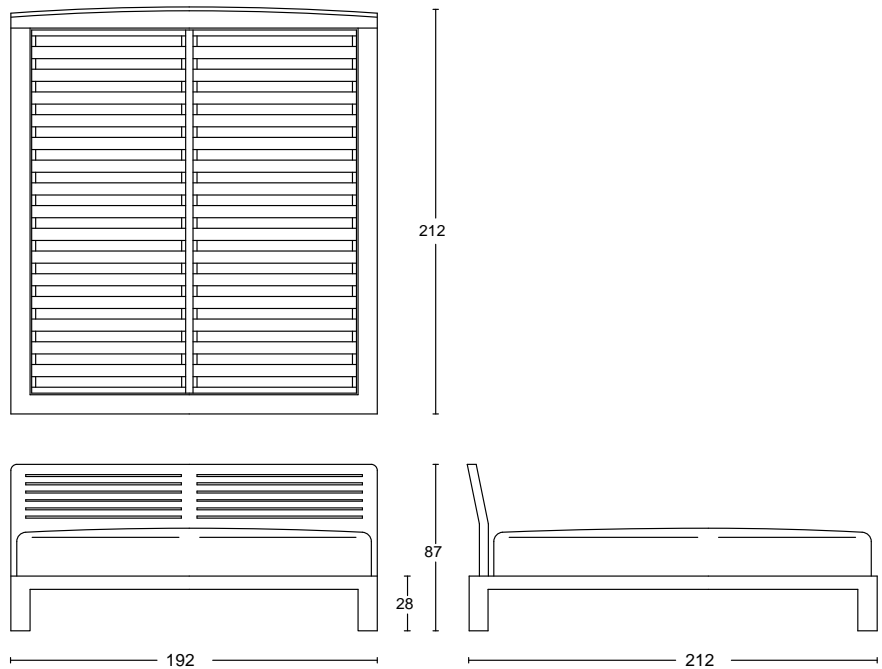

ABACO Letto 180

Design: Franco Bizzozzero

Anno di prod.: 2003

Cod. 400.004