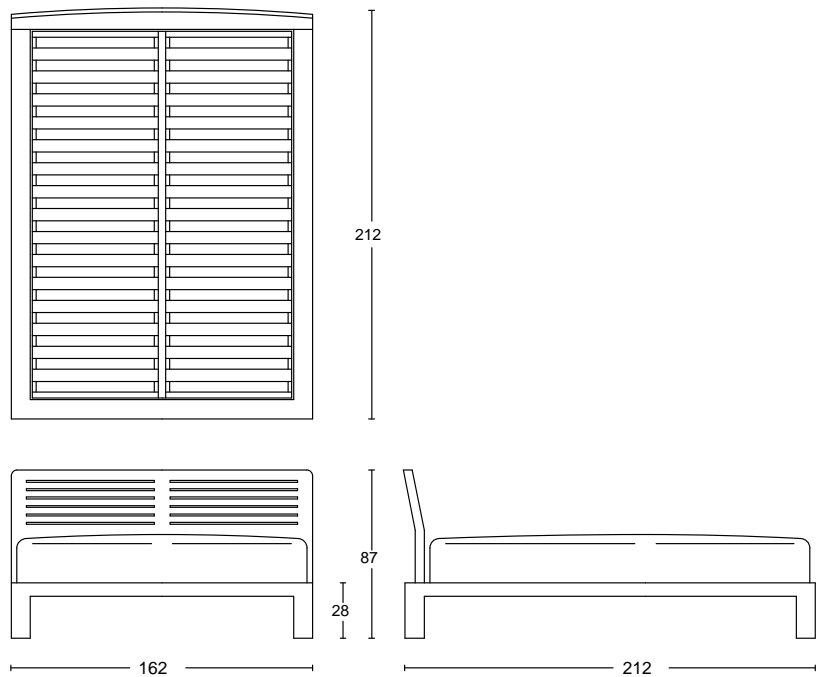

Structure: TR, AL.

Revêtue: CPF, CTT, CTX.

**Voir fiche des finitions.*

ES

Cama con estructura desmontable de acero tubular con sección cuadrada barnizada con polvos epóxicos o completamente revestida de cuero. Cabezal revestido de cuero con estampado en frío. Somier ortopédico con listones de madera.

Estructura: TR, AL.

Revestida: CPF, CTT, CTX.

**Mirar ficha de los acabados.*

PT

Cama com estrutura quadrada em aço, com acabamento em epoxy ou totalmente revestida em pele. Parte superior da cabeceira em pele colocada à pressão. Estrado ortopédico em madeira.

Estrutura: TR, AL.

Revestido: CPF, CTT, CTX.

**Por favor, analise o nosso esquema.*

ABACO Letto 150

Design: Franco Bizzozzero

Anno di prod.: 2003

Cod. 400.001

ABACO Letto 160