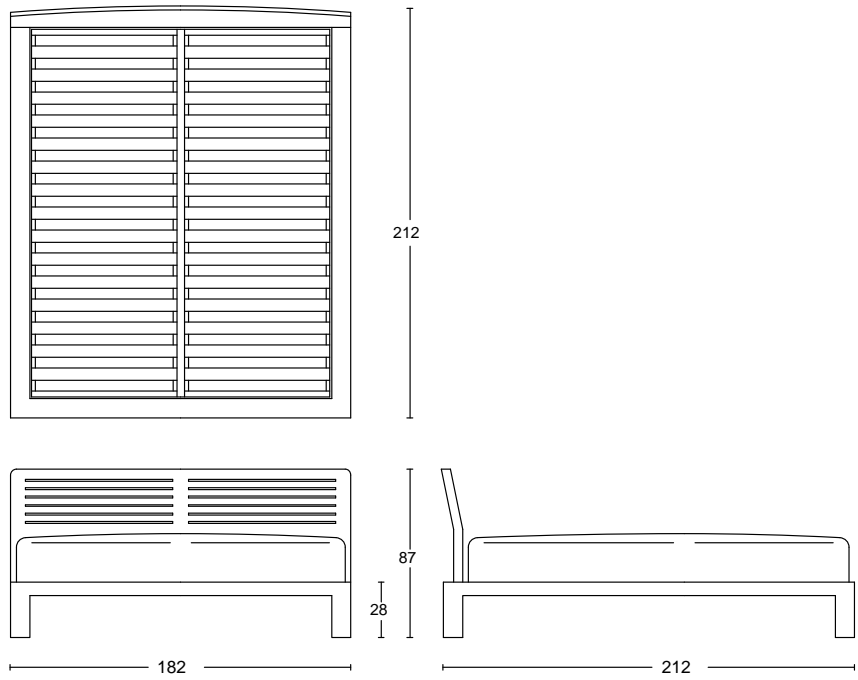

Structure: TR, AL.

Revêtue: CPF, CTT, CTX.

**Voir fiche des finitions.*

ES

Cama con estructura desmontable de acero tubular con sección cuadrada barnizada con polvos epóxicos o completamente revestida de cuero. Cabezal revestido de cuero con estampado en frío. Somier ortopédico con listones de madera.

Estructura: TR, AL.

Revestida: CPF, CTT, CTX.

**Mirar ficha de los acabados.*

PT

Cama com estrutura quadrada em aço, com acabamento em epoxy ou totalmente revestida em pele. Parte superior da cabeceira em pele colocada à pressão. Estrado ortopédico em madeira.

Estrutura: TR, AL.

Revestido: CPF, CTT, CTX.

**Por favor, analise o nosso esquema.*

ABACO Letto 150

Design: Franco Bizzozzero

Anno di prod.: 2003

Cod. 400.001

ABACO Letto 160

Design: Franco Bizzozzero

Anno di prod.: 2003

Cod. 400.002

ABACO Letto 170

Design: Franco Bizzozzero

Anno di prod.: 2003

Cod. 400.003

ABACO Letto 180