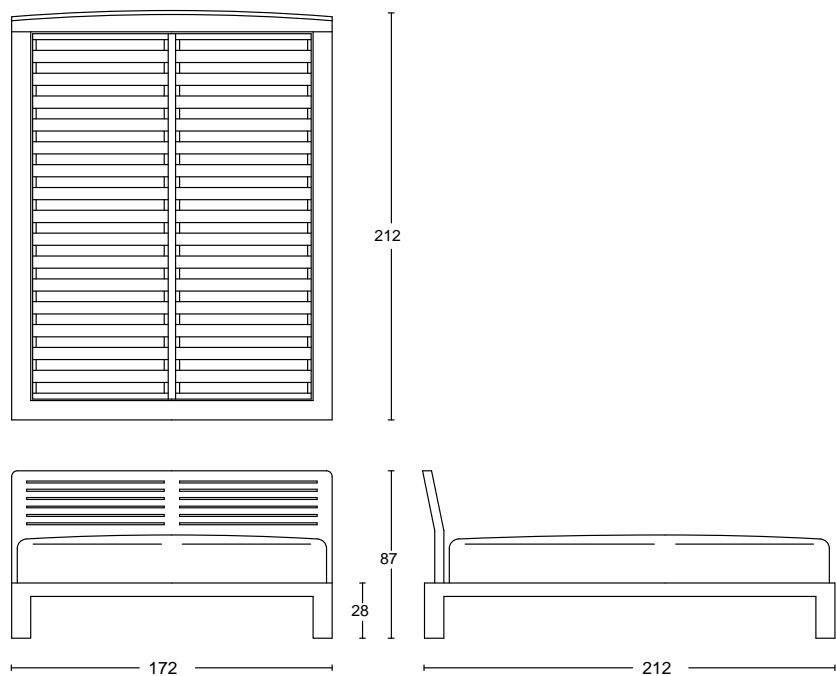

ABACO Letto 160

Design: Franco Bizzozzero

Anno di prod.: 2003

Cod. 400.002